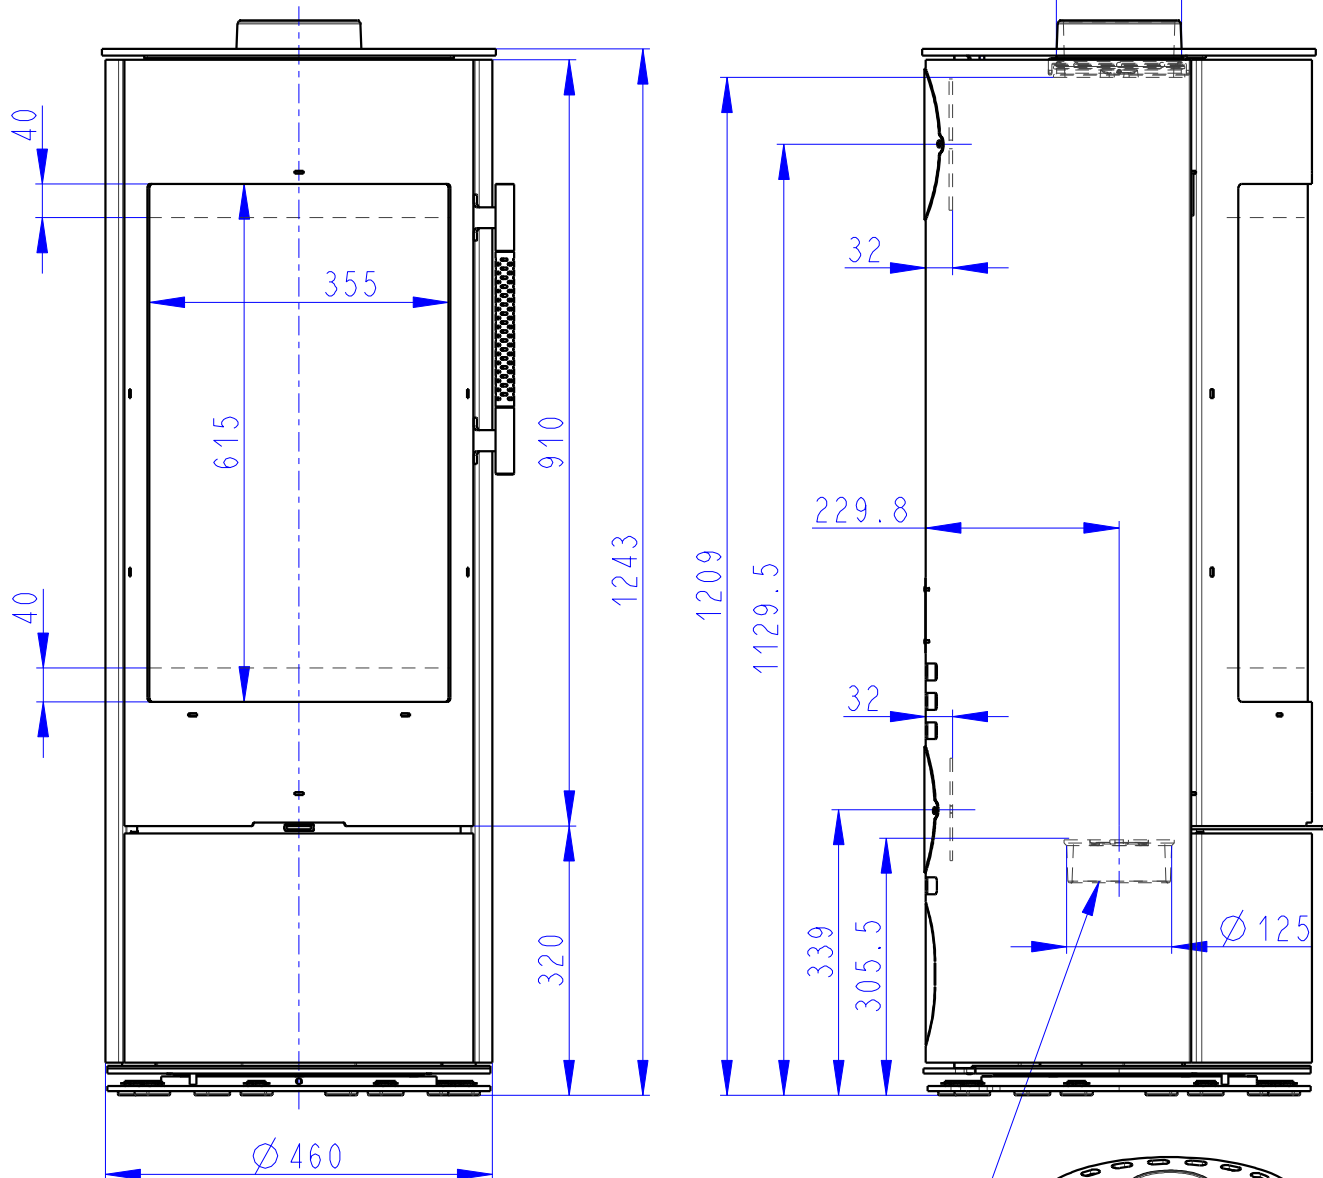

Rozmery v mm  
Maße in mm  
Dimensions in mm

LUANCO N03 PLECH-064K

149 kg

CENTRALNI PRIVOD VZDUCHU  
Zentralluftzufuhr  
Central air inlet

SEKUNDARNI VZDUCH  
Sekundärluft  
Secondary air  
A/UND/AND  
PRIMARNI VZDUCH  
Primärluft  
Primary air